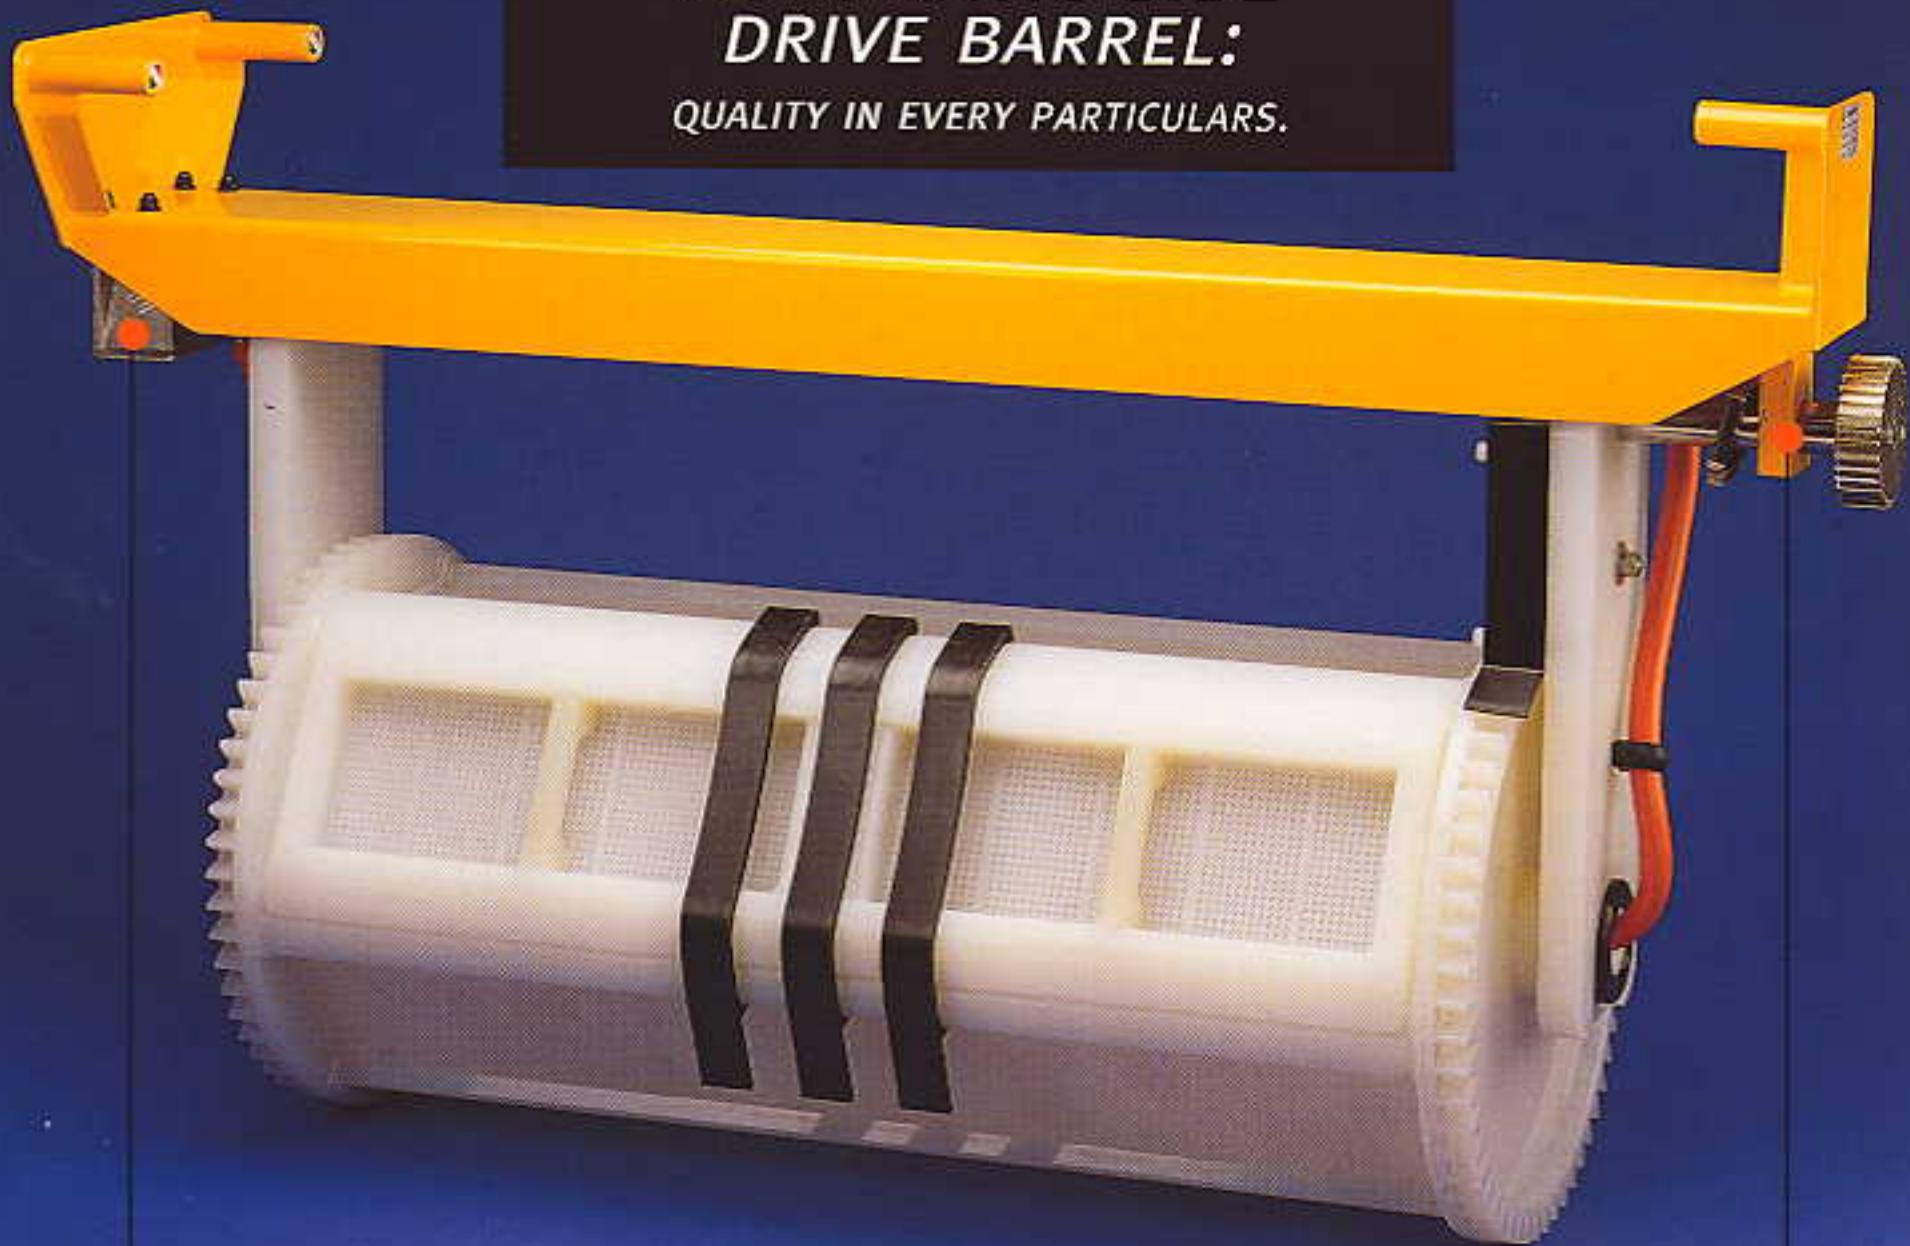

ROTOR A TRASMISSIONE ESTERNA:

AFFIDABILITÀ IN OGNI DETTAGLIO.

AUTOMATIC SIDE DRIVE BARREL:

QUALITY IN EVERY PARTICULARS.

Trasmissione con ingranaggio esterno.

Side gear and transmission.

Contatto catodico a prisma.

Cathodic contact with wedge and bell.

LE CARATTERISTICHE CHARACTERISTICS

| Rotor a trasmissione esterna/ Automatic side drive barrel | | | | | | | |
|---|------|------|------|------|------|-----|-----|
| MODELLO/MODEL | A | B | C | D | E | Ø | |
| 320 | 700 | 1230 | 960 | 755 | 835 | 404 | 441 |
| | 1000 | 1530 | 1260 | 1055 | 1135 | | |
| 360 | 800 | 1330 | 1060 | 855 | 935 | 411 | 504 |
| | 1000 | 1530 | 1260 | 1055 | 1135 | | |
| | 1200 | 1730 | 1460 | 1255 | 1335 | | |
| 360-7 | 800 | 1330 | 1060 | 855 | 935 | 411 | 543 |
| | 1000 | 1530 | 1260 | 1055 | 1135 | | |
| | 1200 | 1730 | 1460 | 1255 | 1335 | | |
| 420 | 1000 | 1530 | 1260 | 1055 | 1135 | 453 | 583 |
| | 1200 | 1730 | 1460 | 1255 | 1335 | | |
| 420-7 | 1000 | 1530 | 1260 | 1055 | 1135 | 483 | 650 |
| | 1200 | 1730 | 1460 | 1255 | 1335 | | |