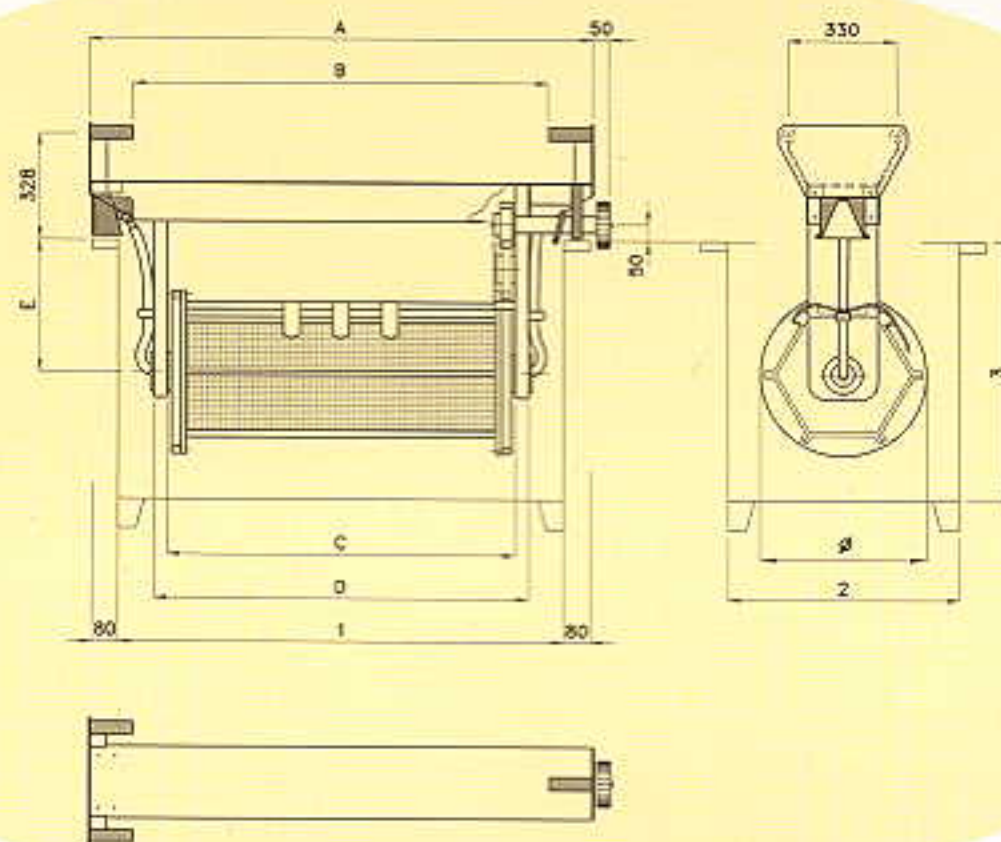

ROTOR A TRASMISSIONE ESTERNA:

AFFIDABILITÀ IN OGNI DETTAGLIO.

AUTOMATIC SIDE DRIVE BARREL:

QUALITY IN EVERY PARTICULARS.

Trasmissione con ingranaggio esterno.

Side gear and transmission.

Contatto catodico a prisma.

Cathodic contact with wedge and bell.

LE CARATTERISTICHE CHARACTERISTICS

| Rotor a trasmissione esterna/ Automatic side drive barrel | | | | | | | |
|---|------|------|------|------|------|-----|-----|
| MODELLO/MODEL | A | B | C | D | E | Ø | |
| 320 | 700 | 1230 | 960 | 755 | 835 | 404 | 441 |
| | 1000 | 1530 | 1260 | 1055 | 1135 | | |
| 360 | 800 | 1330 | 1060 | 855 | 935 | 411 | 504 |
| | 1000 | 1530 | 1260 | 1055 | 1135 | | |
| | 1200 | 1730 | 1460 | 1255 | 1335 | | |
| 360-7 | 800 | 1330 | 1060 | 855 | 935 | 411 | 543 |
| | 1000 | 1530 | 1260 | 1055 | 1135 | | |
| | 1200 | 1730 | 1460 | 1255 | 1335 | | |
| 420 | 1000 | 1530 | 1260 | 1055 | 1135 | 453 | 583 |
| | 1200 | 1730 | 1460 | 1255 | 1335 | | |
| 420-7 | 1000 | 1530 | 1260 | 1055 | 1135 | 483 | 650 |
| | 1200 | 1730 | 1460 | 1255 | 1335 | | |